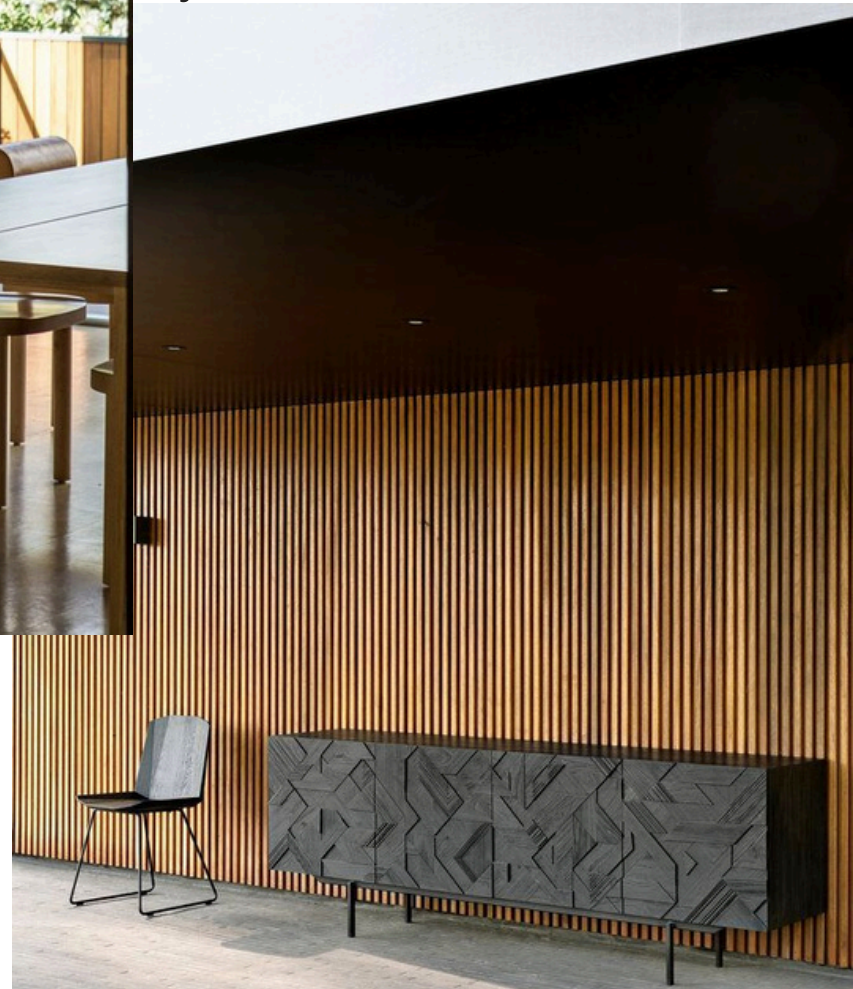

edwin@edsu.net

Teléfono

593-96 88 122 17

Panel de madera

Esta técnica añade un toque sofisticado a cualquier espacio. Ideal para crear puntos de enfoque dentro del hogar y en exteriores.

El precio varía según el tamaño de la pared a decorar, entre los \$700 y \$1000.

Muebles flotantes

Los muebles flotantes son una forma elegante y práctica de hacer uso del espacio.

Nuestros muebles son diseñados y elaborados en madera noble de Samán.

También trabajamos en composiciones, así el cliente puede diseñar y combinar efectos como panel de madera y un mueble flotante.

Espejos rústicos

Nuestros diseños de espejos usan los elementos naturales presentes en la madera para añadir un toque rústico a su hogar.

El acabado puede ser 'smooth' dando una apariencia suave de la madera, o puede ser 'live edge' manteniendo todas las dentaciones naturales de la madera.